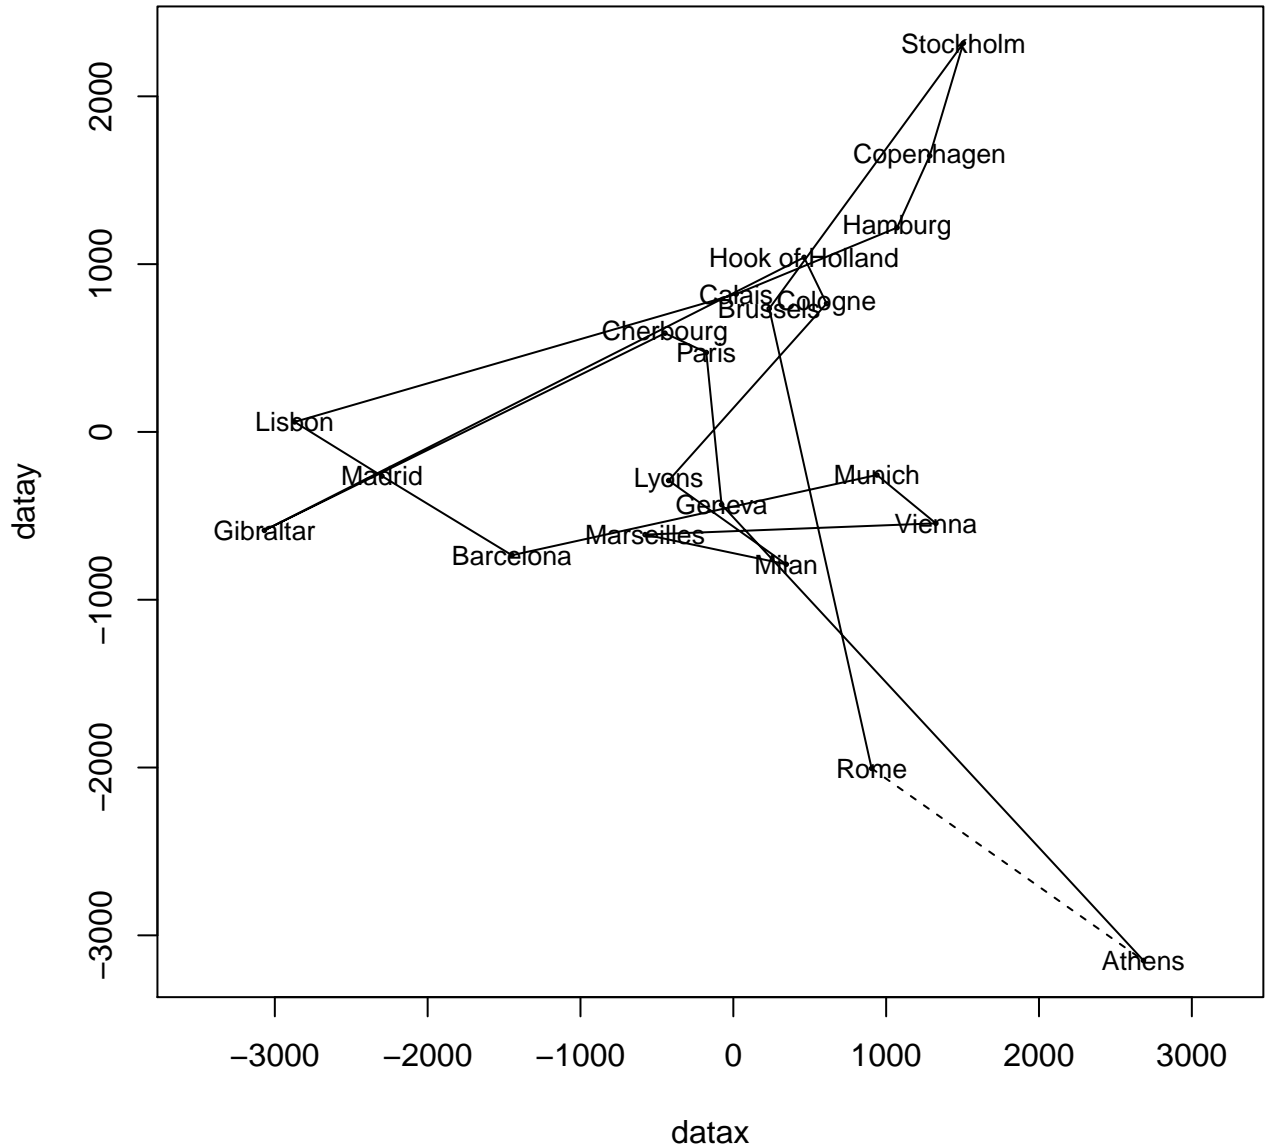

Collocazione delle 21 citta

Tour migliore: 12884

24032 iterazione 4

23792 iterazione 6

23702 iterazione 7

23198 iterazione 8

22147 iterazione 10

21033 iterazione 12

20006 iterazione 18

19326 iterazione 21

18544 iterazione 36

18193 iterazione 39

17880 iterazione 47

17498 iterazione 57

16852 iterazione 66

16612 iterazione 81

16090 iterazione 88

16071 iterazione 98

15829 iterazione 103

15604 iterazione 116

15505 iterazione 143

15397 iterazione 156

15314 iterazione 161

15230 iterazione 181

15116 iterazione 182

14951 iterazione 199

14873 iterazione 201

14865 iterazione 203

14702 iterazione 214

14548 iterazione 226

14414 iterazione 249

14234 iterazione 256