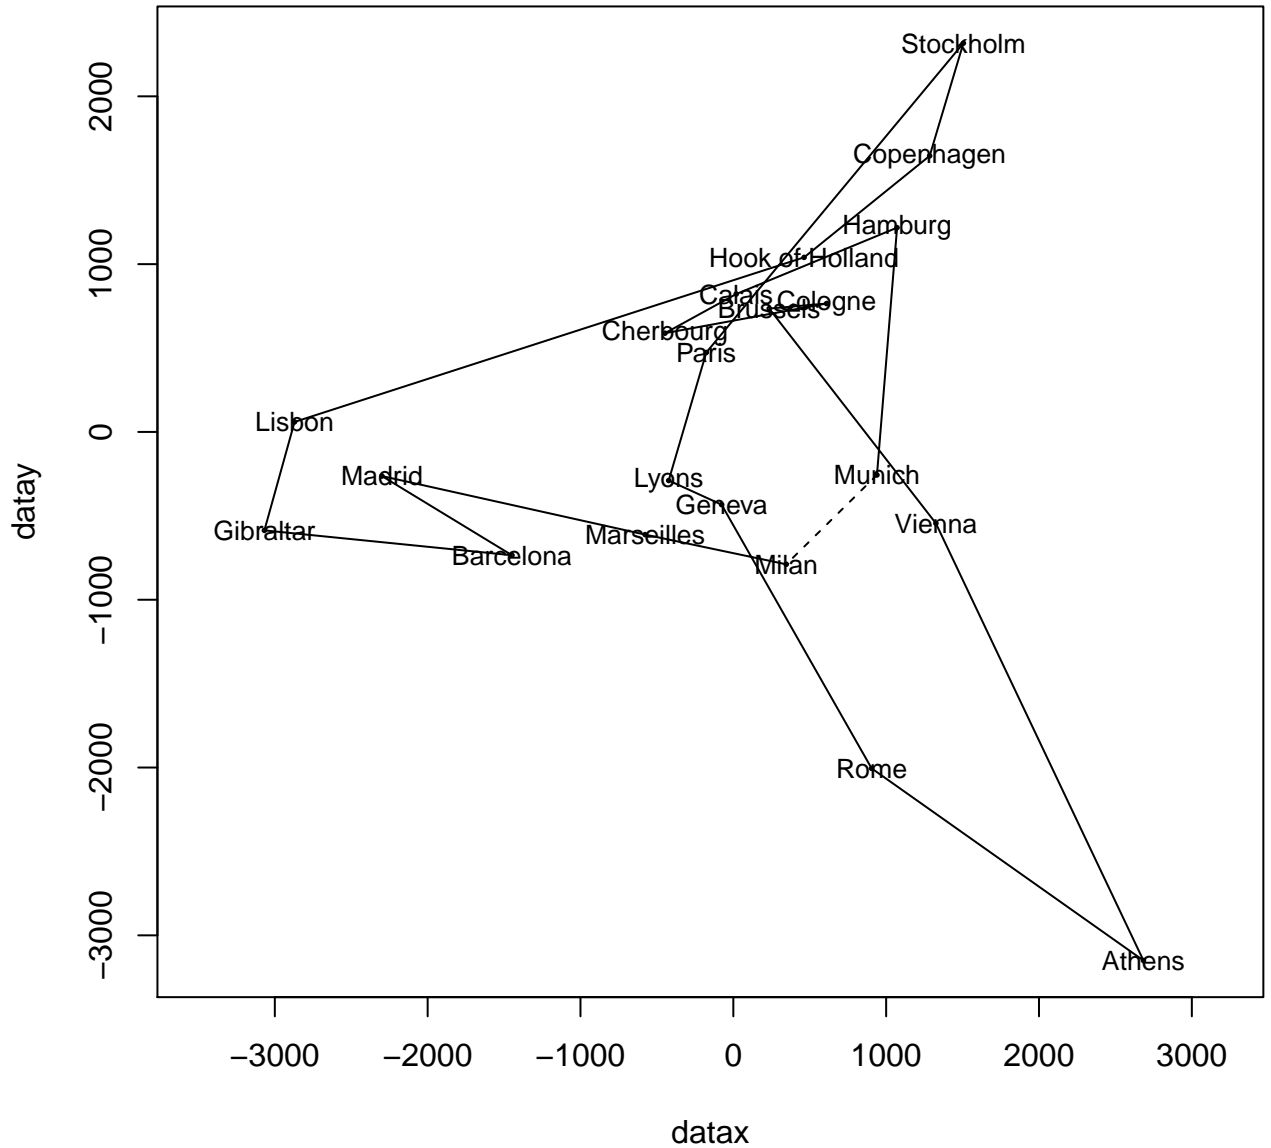

Collocazione delle 21 citta

Tour migliore: 12884

24032 iterazione 4

23792 iterazione 6

23702 iterazione 7

23198 iterazione 8

22147 iterazione 10

21033 iterazione 12

20006 iterazione 18

19326 iterazione 21

18544 iterazione 36

18193 iterazione 39

17880 iterazione 47

17498 iterazione 57

16852 iterazione 66

16612 iterazione 81

16090 iterazione 88

16071 iterazione 98

15829 iterazione 103

15604 iterazione 116

15505 iterazione 143

15397 iterazione 156

15314 iterazione 161

15230 iterazione 181

15116 iterazione 182

14951 iterazione 199

14873 iterazione 201

14865 iterazione 203

14702 iterazione 214

14548 iterazione 226

14414 iterazione 249

14234 iterazione 256